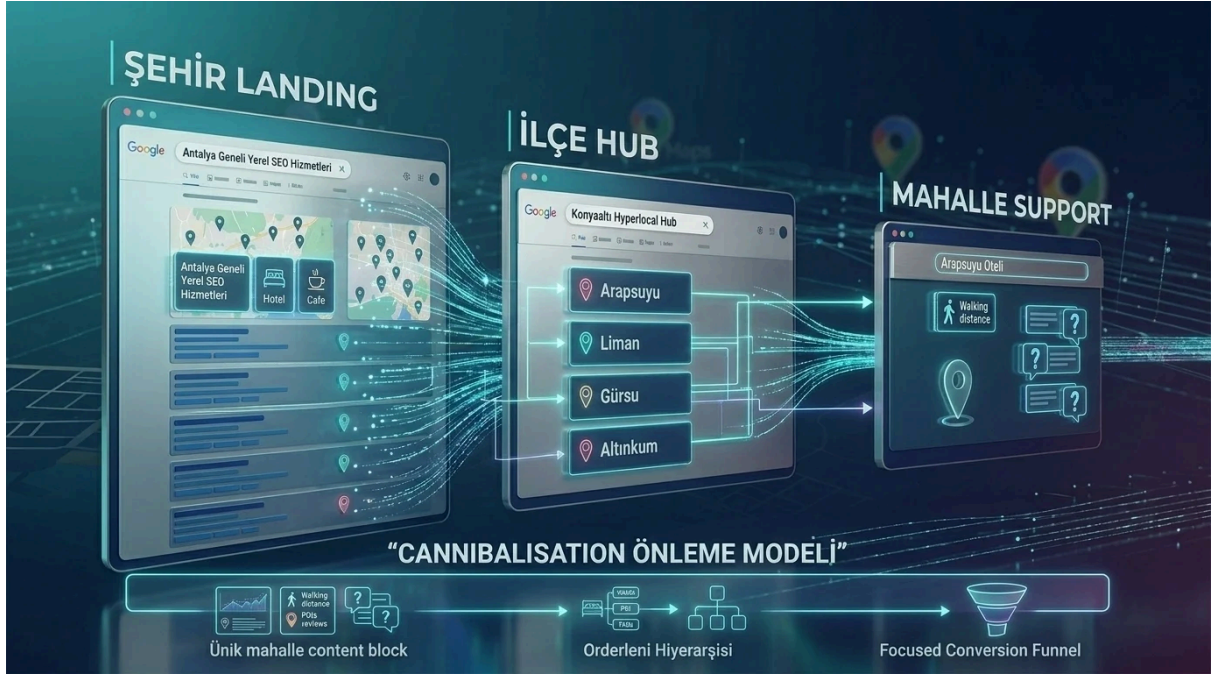

- [ ] **Özgün Kanıt:** Her mahalle sayfası kendine has yerel veriler ve kanıtlar taşıyor.
- [ ] **Hub Yapısı:** İlçe sayfası, altındaki mahalle sayfalarını toplayan bir merkez (hub) görevi görüyor.
- [ ] **Hiyerarşik Linkleme:** İlç linkler tutarlı bir şekilde mahalle → ilçe → şehir akışını izliyor.

Deliverables & Görsel Notlar

- **Teslimatlar:** Hyperlocal Hiyerarşi Haritası, Mikro-Lokasyon Landing Taslağı, POI & Mesafe Veri Seti, İlç Linkleme Planı.

"Şehir hiyerarşisinden mahalle bazlı landing sayfalarına uzanan otorite akış diyagramı."