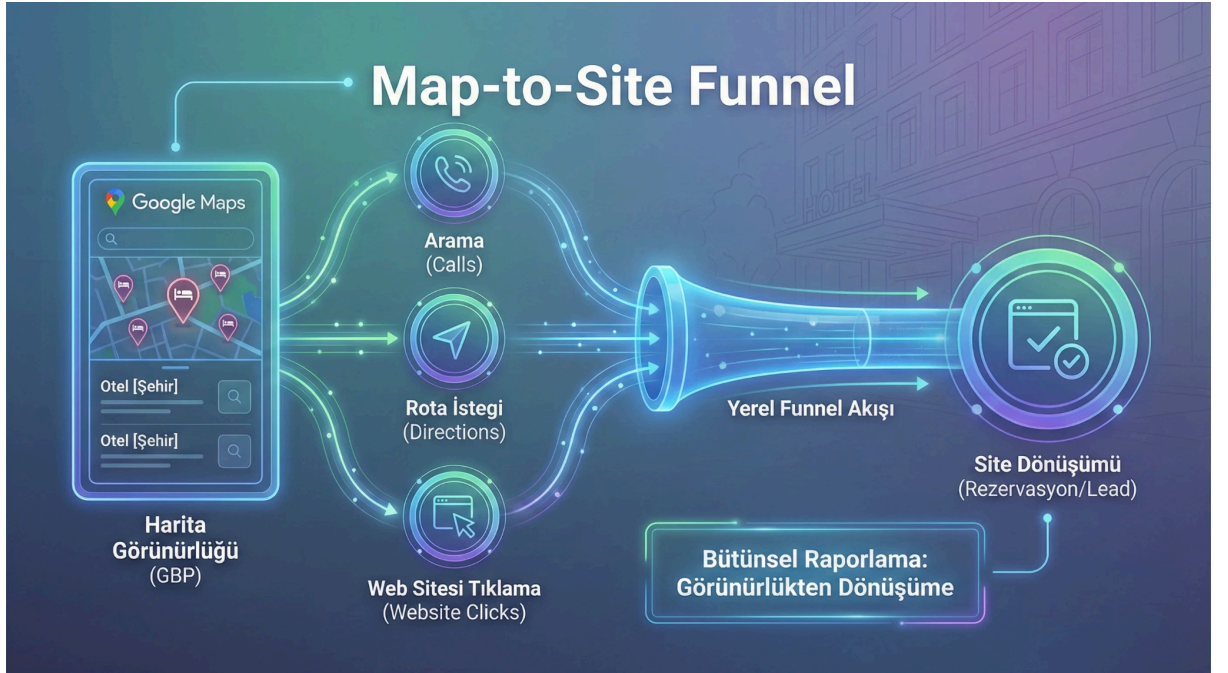

Template: "Yerel + Organik Dashboard" (Kopyala-Yapıştır)

A) Filtre Seti (Rapor Başında Sabit)

- Tarih Aralığı: _____
- Şehir/Şube: _____
- Cihaz: Mobil / Desktop / Tümü
- Kanal: Organic + Local (GBP)

B) KPI Kartları (GBP)

Yerel KPI kartları, otel bağlamı

- Map Views: _____
- Website Clicks: _____
- Calls: _____
- Direction Requests: _____

C) Birleşik Funnel Tablosu

[Tablo] — Dashboard Bileşeni

Şehir/ Şube	Map Views	Web site Clic ks	Call s	Direct ions	Local Landi ng (URL)	GA4 Sess ions	GA4 Conversi ons	Yoru m	Aksiyon
_____	_____	_____	_____	_____	_____	_____	_____	_____	_____
-	-	-	-	-	-	-	-	-	-

Map \rightarrow Site funnel, yerel işletme bağlamı

D) Yerel Keyword Kümeleri (Trend)

- Hizmet + Şehir: _____
- Konsept + Şehir: _____
- Yakınımdaki / Niyet: _____

E) Kontrol Listesi

- GBP ve GA4 tarih aralığı aynı
- Local landing'ler doğru etiketli
- Direct vs discovery notu var
- Mobil/desktop ayrımı yorumlandı
- **3-6 aksiyon** ile rapor kapandı

Deliverables (Teslim Edilecek Varlıklar)

- Özelleştirilebilir Yerel + Organik Funnel Dashboard şablonu
- Otel ve konsept şubeler için KPI segmentasyon aracı
- Şehir/şube kırılımlı yerel keyword takip modülü